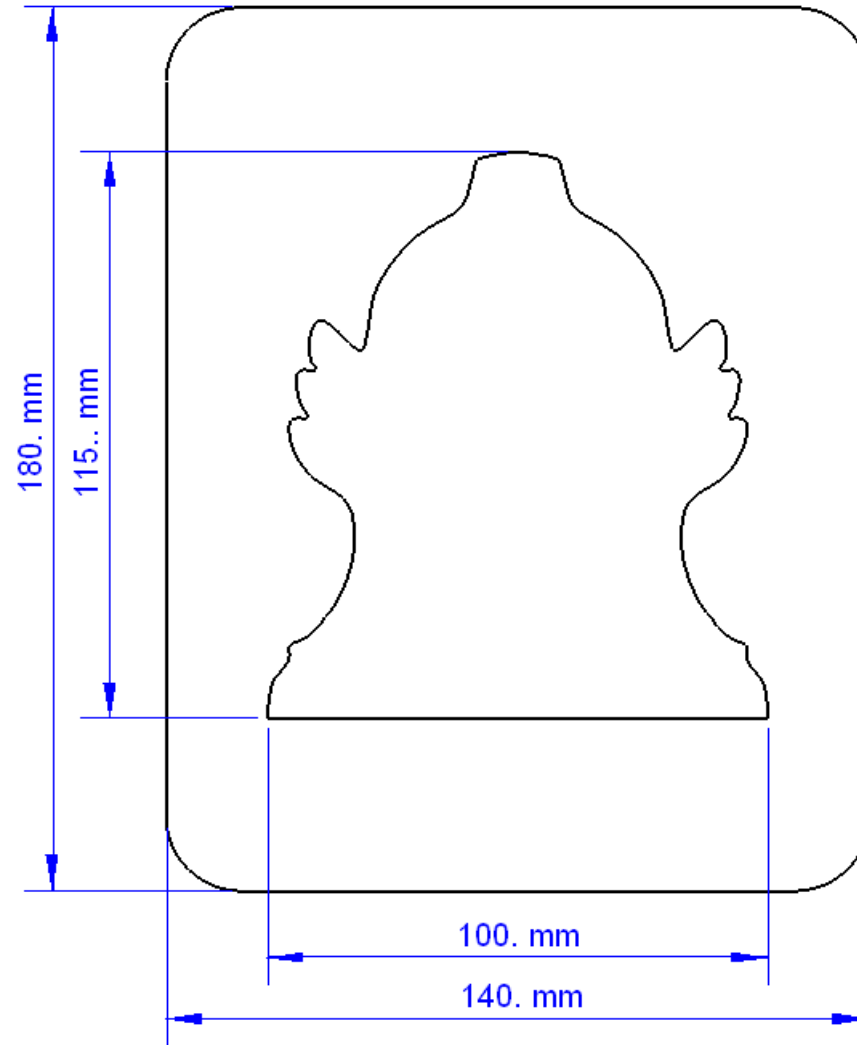

CODE ARTICLE	Cloches
DESIGNATION	Moule sujet Cloches hauteur 85 mm

CODE ARTICLE	Cloches
DESIGNATION	Moule sujet Cloches hauteur 115 mm